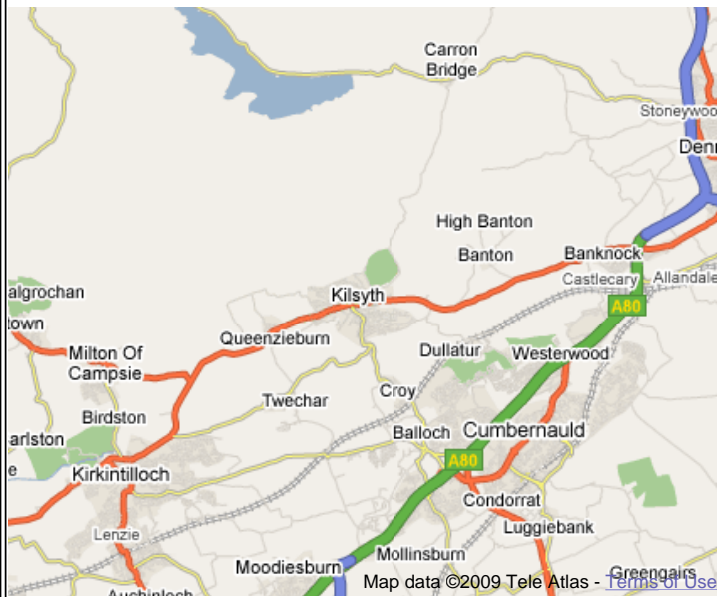

## Route Maps

### How to find us

PDF Format

**Stewart-Buchanan Gauges Ltd**  
**7 Garrel Road**  
**Burnside Ind Estate**  
**Kilsyth**  
**Glasgow G65 9JX**

[View Larger Map](#)

[View Larger Map](#)

Stewart-Buchanan Gauges Ltd